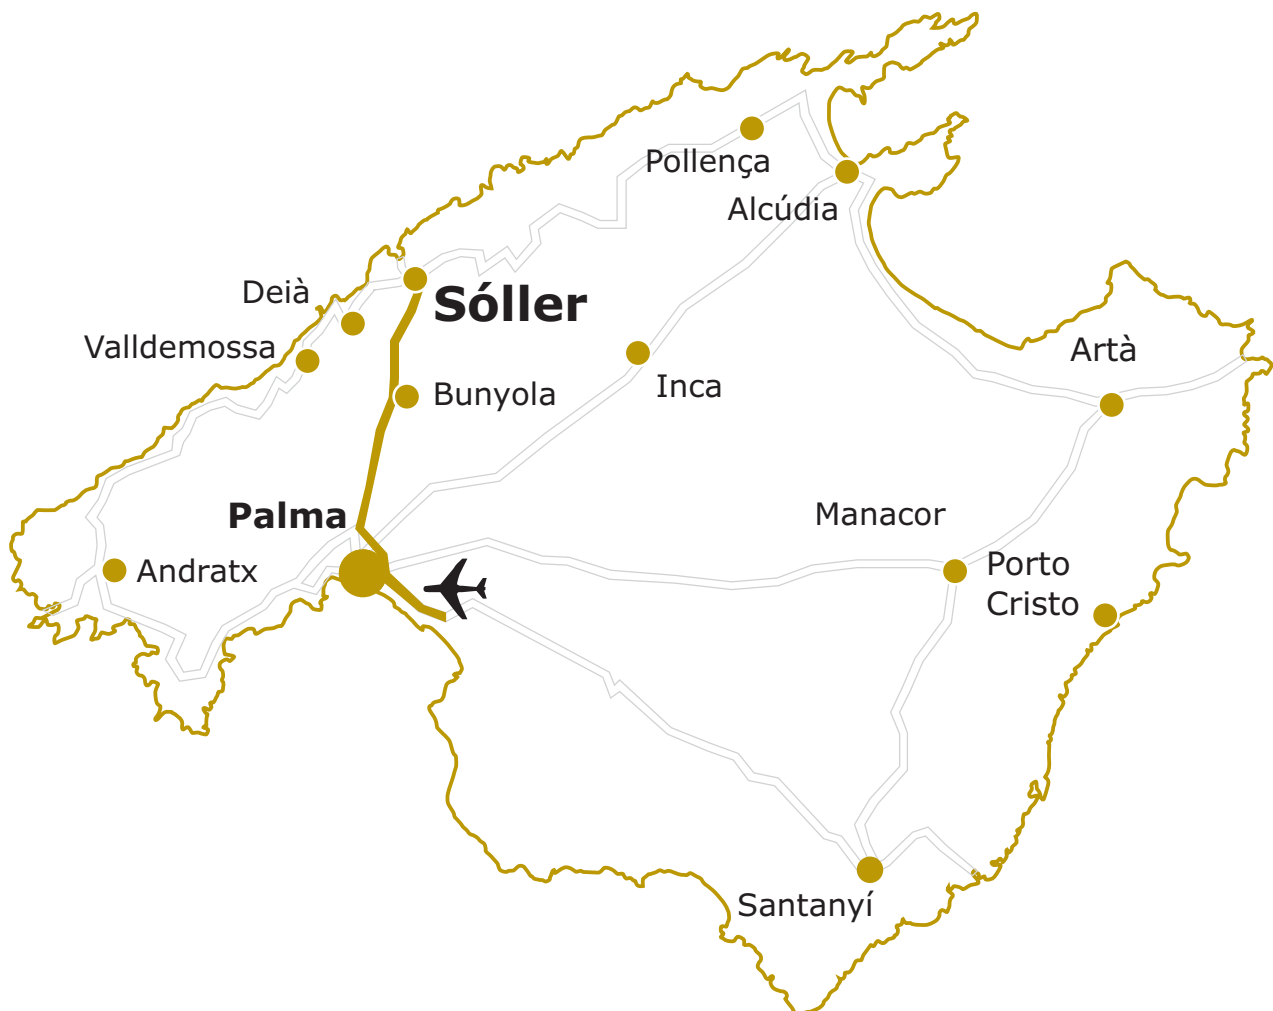

La Vila
HOTEL • SÓLLER

Aeropuerto de Palma de Mallorca - Sóller

Saliendo del **aeropuerto**, tome la autovia dirección Palma hasta que vea la salida marcada como "**Via de Cintura Oest/Andratx**". Tome esa salida y una vez en ella, en unos 5 minutos verá la salida hacia "**Sóller**". Tómela y siga la carretera hacia Sóller. En un punto encontrará el **Túnel** que le recomendamos tomar (4 euros aprox.) ya que le ahorrará conducir 20 minutos más. Cuando llegue a Sóller siga las indicaciones hacia el centro y en la Plaza principal está nuestro Hotel.

La Vila
HOTEL • SÓLLER

Sóller - Hotel La Vila

Plaça Constitució, 14 · 07100 Sóller, Mallorca (Espanya)
Tel +34 971 634 641 / Fax +34 971 638 745 / Mòbil 619 055 943 · toni@laviлахotel.com