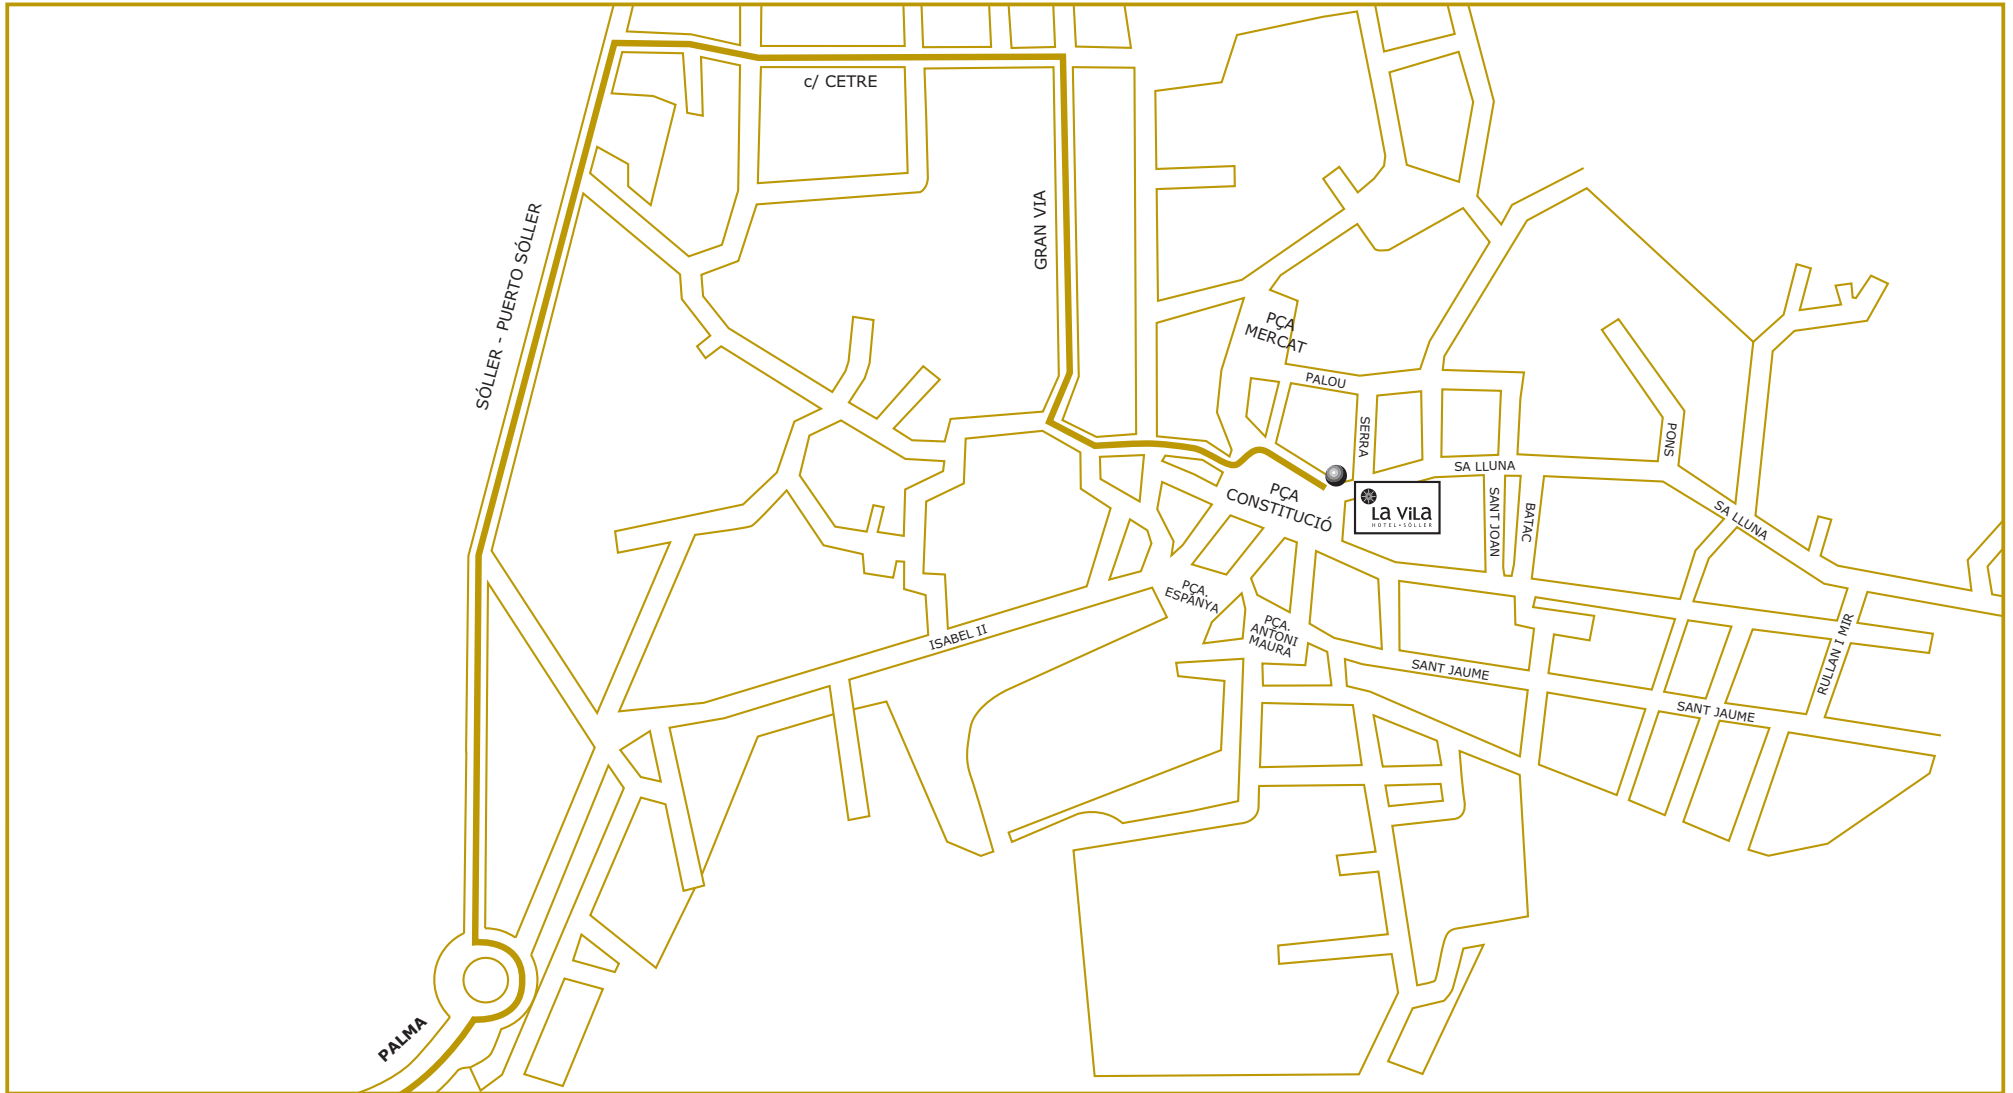

La Vila
HOTEL • SÓLLER

Sóller - Hotel La Vila

Plaça Constitució, 14 · 07100 Sóller, Mallorca (Espanya)
Tel +34 971 634 641 / Fax +34 971 638 745 / Mòbil 619 055 943 · toni@laviлахotel.com